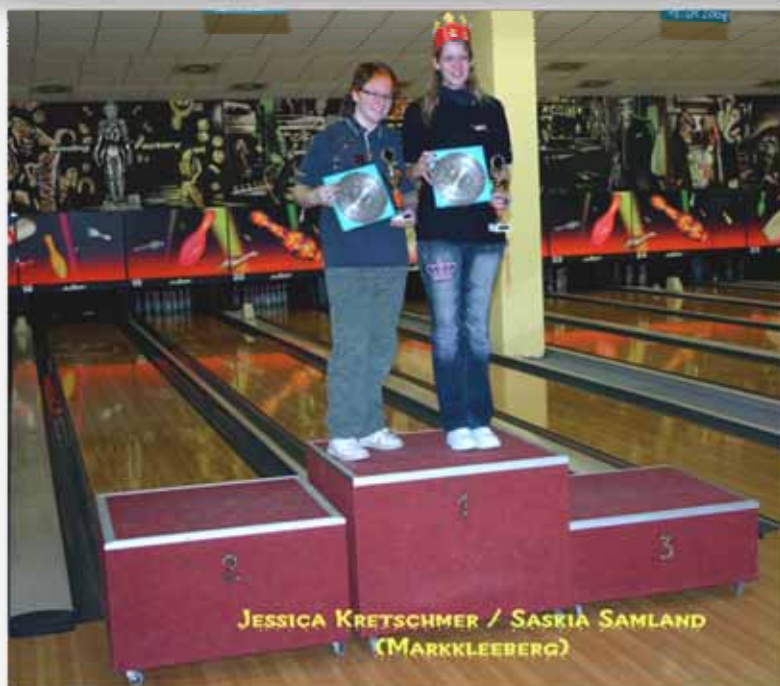

FBV Deutsche Meisterschaft der Jugend 2008 in Wildau